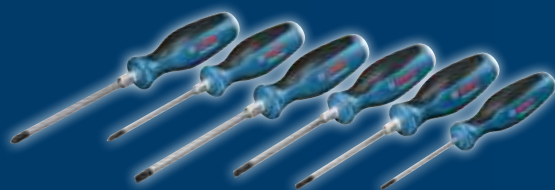

GAMA DE OFERTAS DE FERRAMENTAS MANUAIS

Conjunto de 6 chaves de fendas
Com valor de 33€