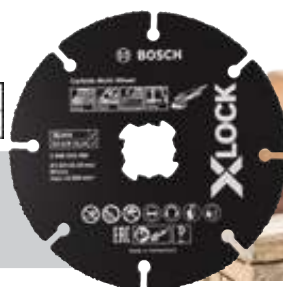

BOSCH

ACESSÓRIOS PROFSSIONAIS

SOLUÇÕES PARA REBARBADORAS

**DISCO X-LOCK:
UNIVERSAL**

XLOCK

M14/Ø 22,23

M14
Ø 22,23

DISCO DIAMOND METAL WHEEL

- Até 100 vezes mais duradouro¹.
- Mais limpo, seguro e fiável.
- Corta todo tipo de metais.
- Não caduca.

**DIAMOND
TECHNOLOGY**

XLOCK
M14/Ø 22,23

115 mm
Ref.: 2608900532
**19,95 €*
23,50 €****

Também disponível em: 125, 230 e 355 mm.
¹Que um disco Standard for Inox 115x1 mm.

DISCO CARBIDE MULTI WHEEL

- Para madeira com pregos, plástico...
- Corta com segurança com rebarbadora.

**CARBIDE
TECHNOLOGY**

XLOCK
M14/Ø 22,23

Disco 115 mm
Ref.: 2608619283
**12,95 €*
16,50 €****

KIT IDE INICIANTE X-LOCK 125 mm

CONTEÚDO:

- 3 Discos abrasivos Standard for Inox 125x1mm.
- 1 Disco Carbide Mutiwheel.
- 1 Disco de lamelas X-571.

POUPANÇA!

**100%
COMPATÍVEL**

Kit de iniciante
Ref.: 2608619374
**19,95 €*
29,95 €****

DISCO DE DIAMANTE STANDARD FOR UNIVERSAL

- Disco geral de obra.
- 10 mm de pastilha.
- Cortam mais rápido: pastilha turbo-segmentada.

XLOCK
M14/Ø 22,23

Disco X-LOCK 115 mm
Ref.: 2608615165
**9,95 €*
13,20 €****

Disco 230 mm
Ref.: 2608615065
**24,95 €*
34,50 €****

DISCO DE DIAMANTE BEST FOR HARD CERAMIC

- Para cerâmica muito dura.
- Corte rápido e limpo.

XLOCK
M14/Ø 22,23

Disco 85 mm
Ref.: 2608615133
**14,95 €*
22,95 €****

Disco 115 mm
Ref.: 2608615134
**22,95 €*
49,95 €****

LOTE 3 DISCOS DE DIAMANTE MULTIMATERIAL

- Disco multi-material de obra.
- Os mais duradouros: 15 mm de pastilha.
- Cortam mais rápido: pastilha turbo-segmentada.

**DIAMOND
TECHNOLOGY**

GRÁTIS!
Navalha Suíça
multitusa
(no valor de 20€)

**UP TO
4x*
LONG LIFE**

3X

Set 3 discos
Ref.: 61599760W
**199,00 €*
403,20 €****

*PVPR PROMO: Preço de venda ao Público de Referência Promocional sem IVA.

**PVPR: Preço de venda ao Público de Referência sem IVA.