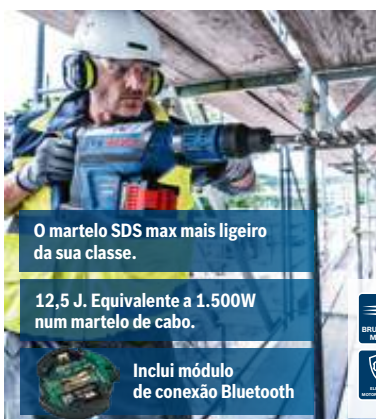

### MARTELO COMBINADO SDS max GBH 18V-45 C

**BITURBO**  
BRUSHLESS

O martelo SDS max mais leveiro da sua classe.

12,5 J. Equivalente a 1.500W num martelo de cabo.

Inclui módulo de conexão Bluetooth

18V. BITURBO. Sistema antivibração. Função de cinzelar. 12,5 J. 2.720 ipm. Ø Máx. de perfuração em betão: 45 mm. 8,0 Kg. Luz LED.